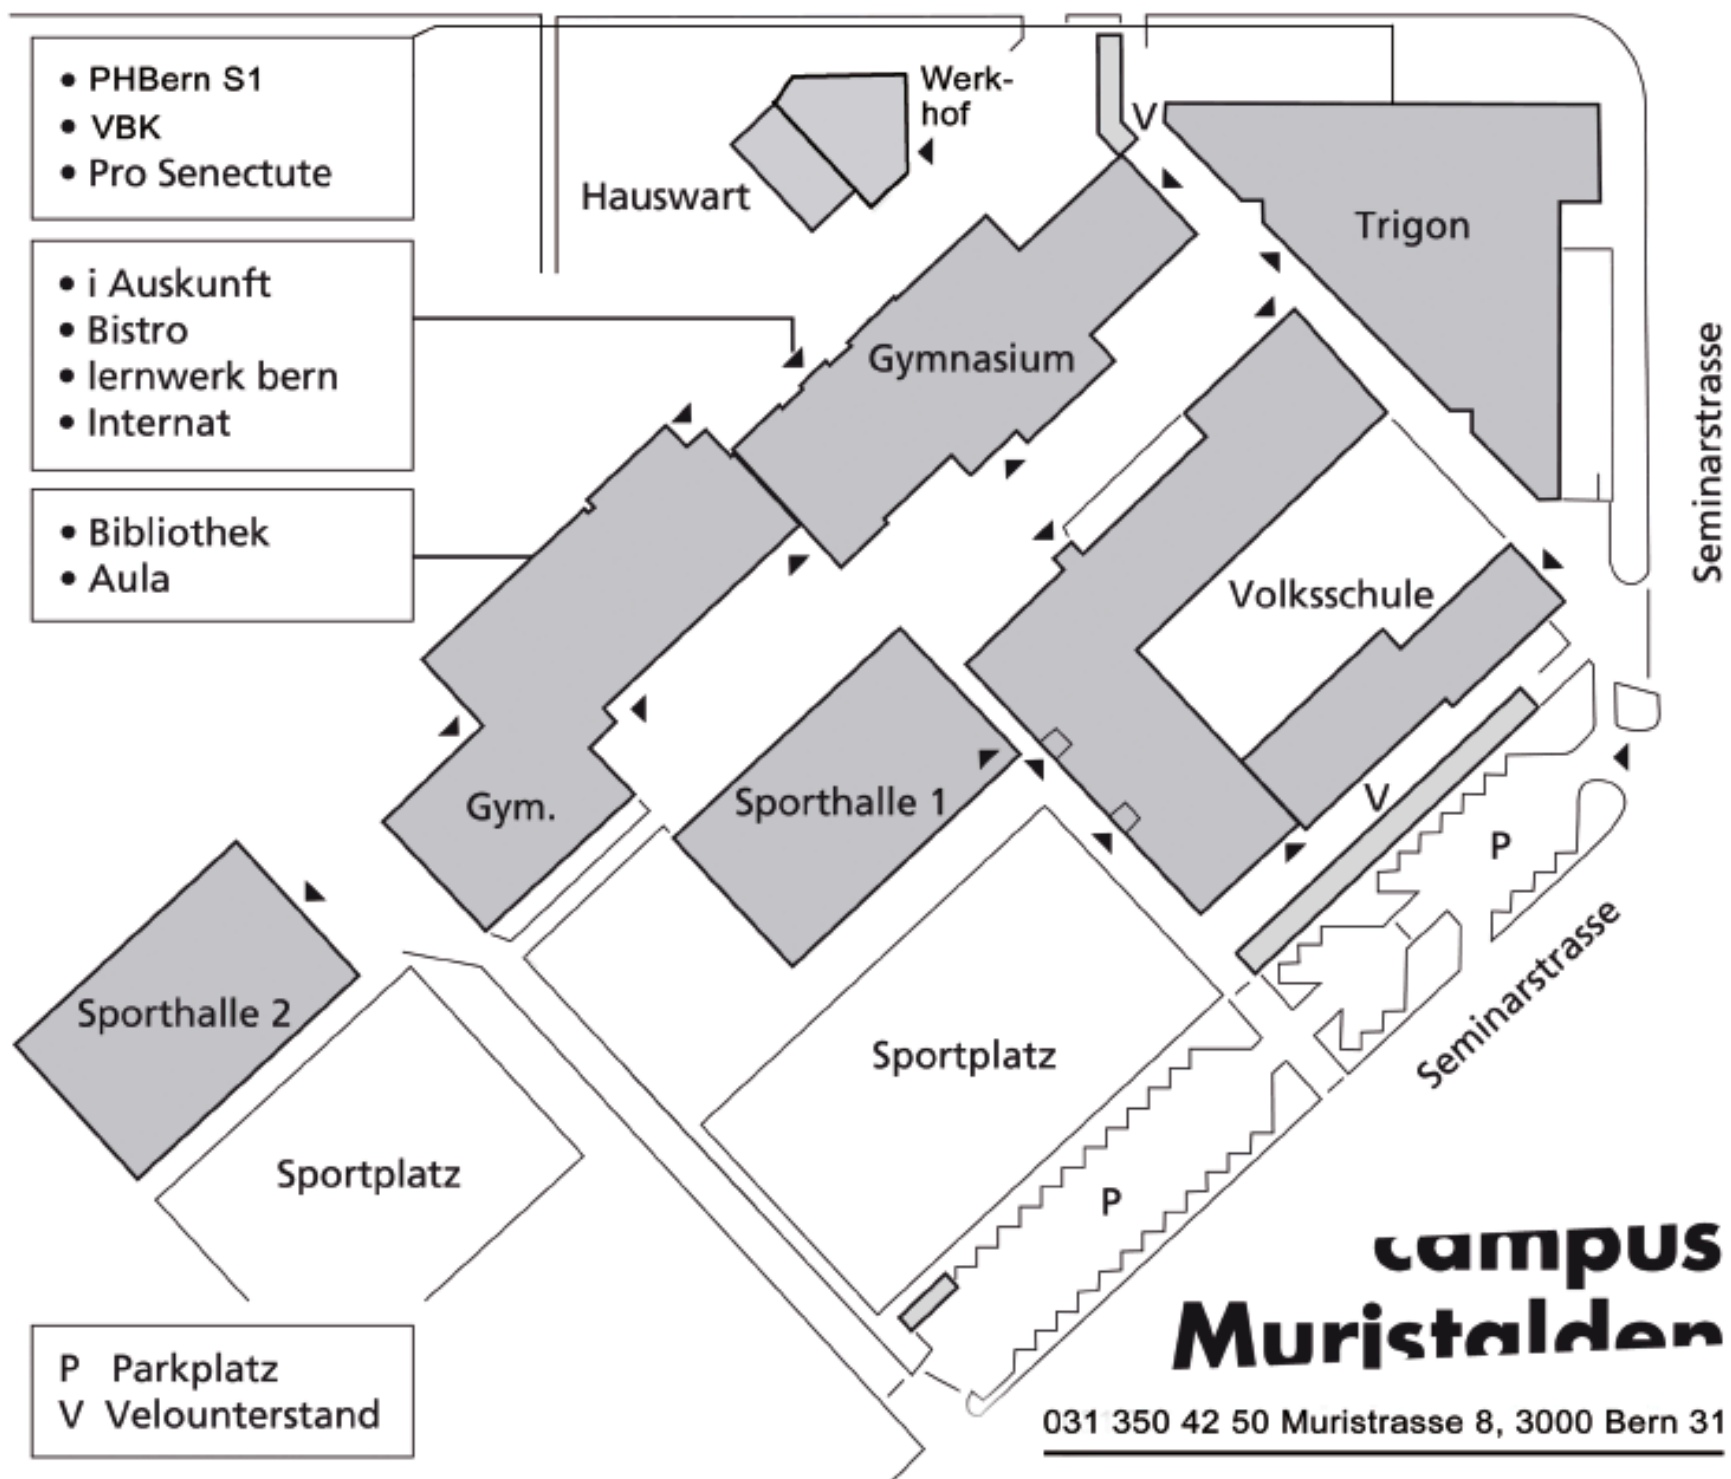

• Busstation Liebegg

Muristrasse

- PHBern S1
- VBK
- Pro Senectute

- i Auskunft
- Bistro
- lernwerk bern
- Internat

- Bibliothek
- Aula

- P Parkplatz
- V Velounterstand

**campus**  
**Muristalden**

031 350 42 50 Muristrasse 8, 3000 Bern 31